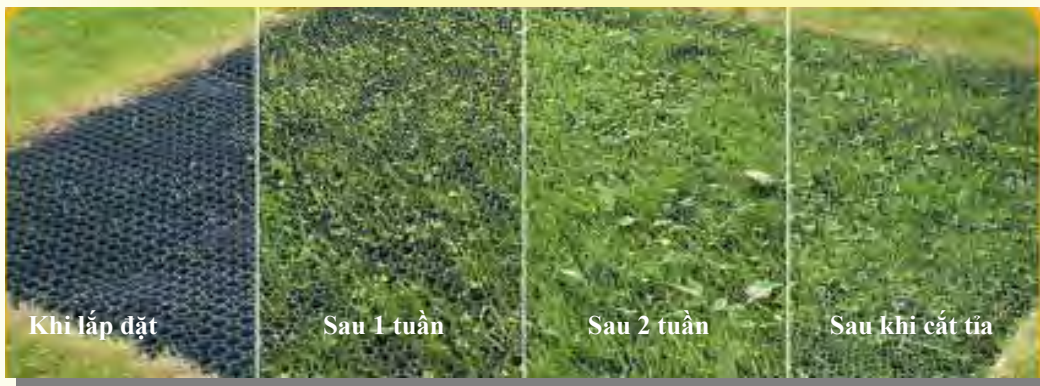

Thảm cỏ cao su ErgoFloor

Thảm cỏ cao su lắp đặt trên nền cỏ, cát và đất, v.v.. là giải pháp tiết kiệm chi phí tối ưu cho việc lắp đặt một bề mặt sân chơi trẻ em an toàn. Bên cạnh tính năng an toàn bề mặt, thảm cỏ cao su còn bảo vệ rễ cỏ khỏi sự ăn mòn và tăng cường bảo vệ nền.

Thảm cỏ an toàn bình thường có thể được cài đặt mà không cần bất kỳ sự chuẩn bị nào cho lớp nền, cũng như không cần san bằng những chỗ gồ ghề nhất.

Thảm cỏ cao su của chúng tôi cũng lý tưởng để sử dụng trên sân chơi trẻ em đổ cát nhằm giảm thiểu việc bảo trì và các rắc rối với nước tiểu và phân mèo.

**Đặc điểm:**

- Kích thước: 1500 x 1000 x 22 mm.
- Đây là bề mặt an toàn đã được thử nghiệm khi trượt ngã ở độ cao lên đến 3,5 m trên nền cỏ tự nhiên. Tuy nhiên, chúng tôi khuyến cáo rằng thảm cỏ cao su của chúng tôi không nên sử dụng trong những tình huống trượt ngã ở độ cao trên 2,0 m.
- Đây là bề mặt an toàn đã được thử nghiệm khi trượt ngã ở độ cao lên đến 1,0 m trên nền bê-tông.
- Dễ dàng cài đặt: Thảm cỏ cao su được thêm vào những dải nhựa và cố định trên nền bởi những chốt nhựa.
- Tạo ra một bề mặt sạch sẽ và thoải mái bất kể điều kiện thời tiết nào.
- Không cần bảo trì, chỉ cắt cỏ khi cần thiết.